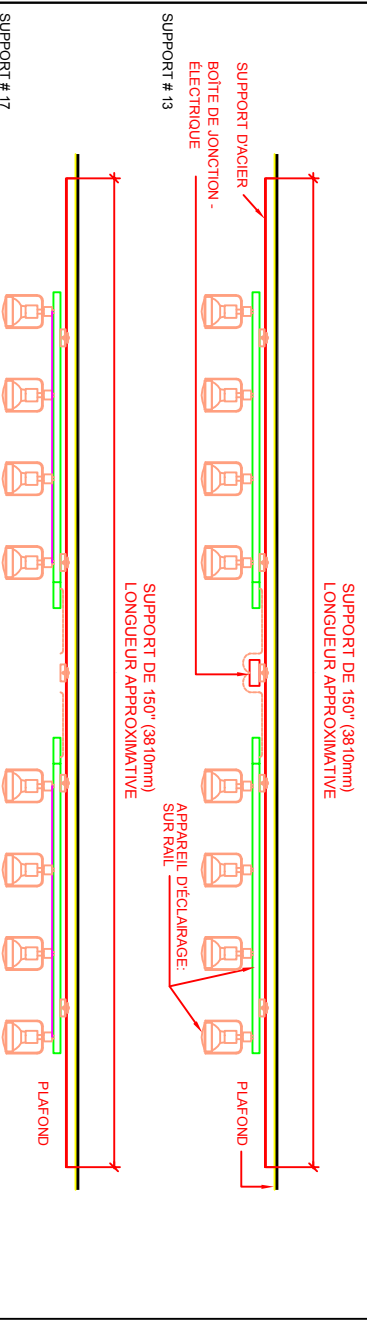

PHOTOS D'UN SUPPORT AU PLAFOND

COUPE TYPIQUE AGRANDIE

ECLAIRAGE TEMPORAIRE DANS LES FOYERS DE LA SALLE WILFRID-PELLETIER EN REMPLACEMENT DES LUSTRES AOUT 2017
SOCIÉTÉ DE LA PLACE DES ARTS - AOUT 2017

PIANO NOBILE

LOCALISATION DES SUPPORTS AU PLAFOND DU PIANO NOBILE