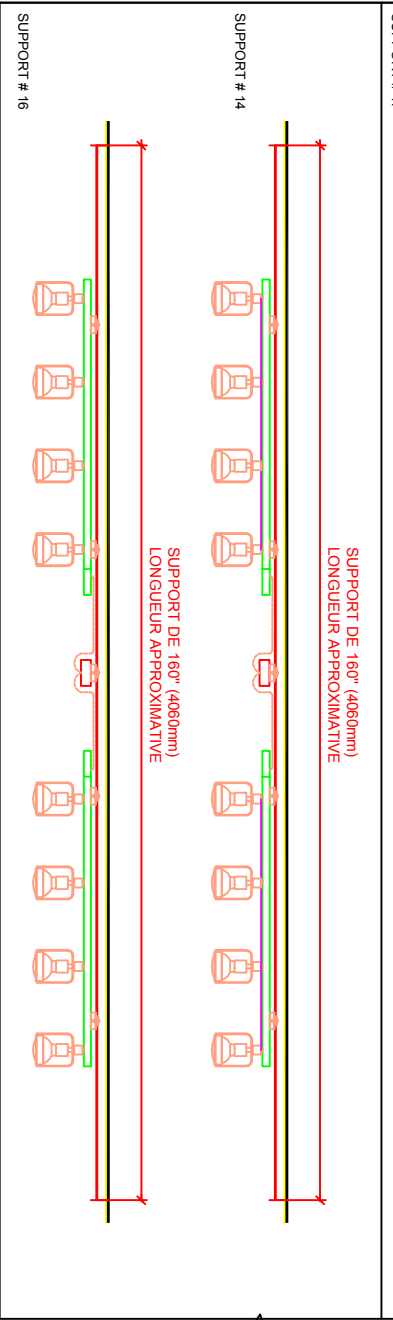

PHOTOS D'UN SUPPORT AU PLAFOND

COUPE TYPIQUE AGRANDIE

ECLAIRAGE TEMPORAIRE DANS LES FOYERS DE LA SALLE WILFRID-PELLETIER EN REMPLACEMENT DES LUSTRES AOUT 2017
SOCIÉTÉ DE LA PLACE DES ARTS - AOUT 2017

PIANO NOBILE

LOCALISATION DES SUPPORTS AU PLAFOND DU PIANO NOBILE