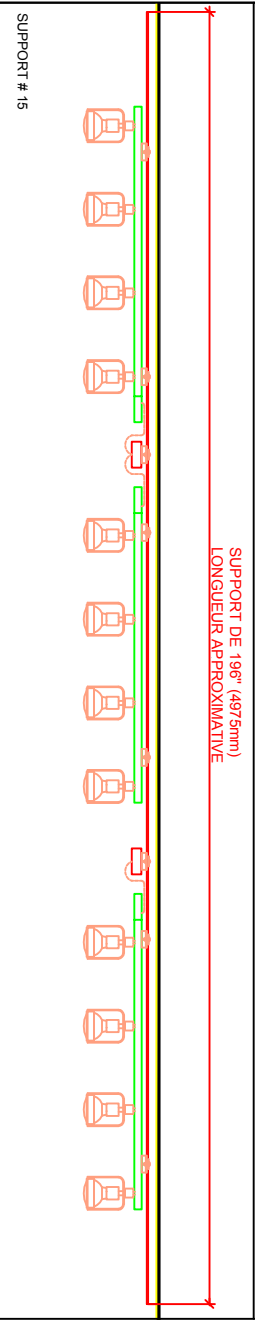

PHOTOS D'UN SUPPORT AU PLAFOND

COUPE TYPIQUE AGRANDIE

ECLAIRAGE TEMPORAIRE DANS LES FOYERS DE LA SALLE WILFRID-PELLETIER EN REMPLACEMENT DES LUSTRES AOUT 2017
SOCIÉTÉ DE LA PLACE DES ARTS - AOUT 2017

PIANO NOBILE

LOCALISATION DES SUPPORTS AU PLAFOND DU PIANO NOBILE