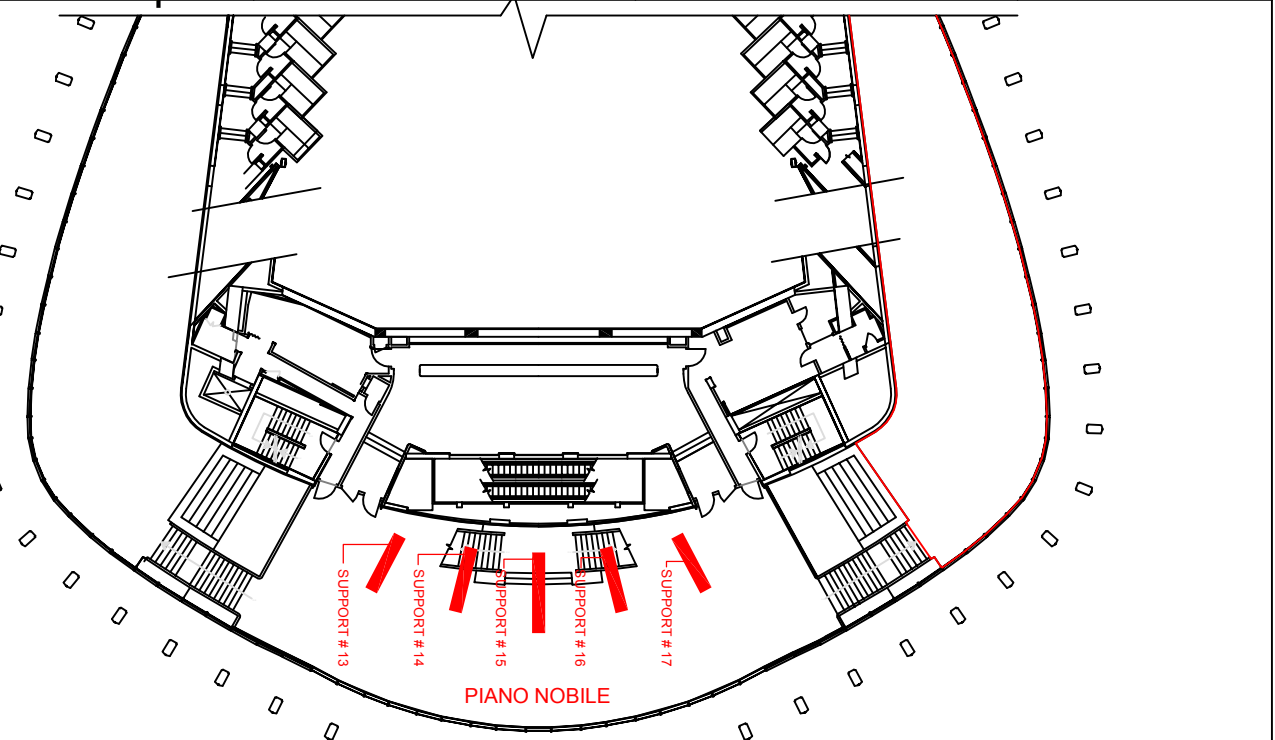

PHOTOS D'UN SUPPORT AU PLAFOND

COUPE TYPIQUE AGRANDIE

ECLAIRAGE TEMPORAIRE DANS LES FOYERS DE LA SALLE WILFRID-PELLETIER EN REMPLACEMENT DES LUSTRES AOUT 2017
SOCIÉTÉ DE LA PLACE DES ARTS - AOUT 2017

PIANO NOBILE

LOCALISATION DES SUPPORTS AU PLAFOND DU PIANO NOBILE