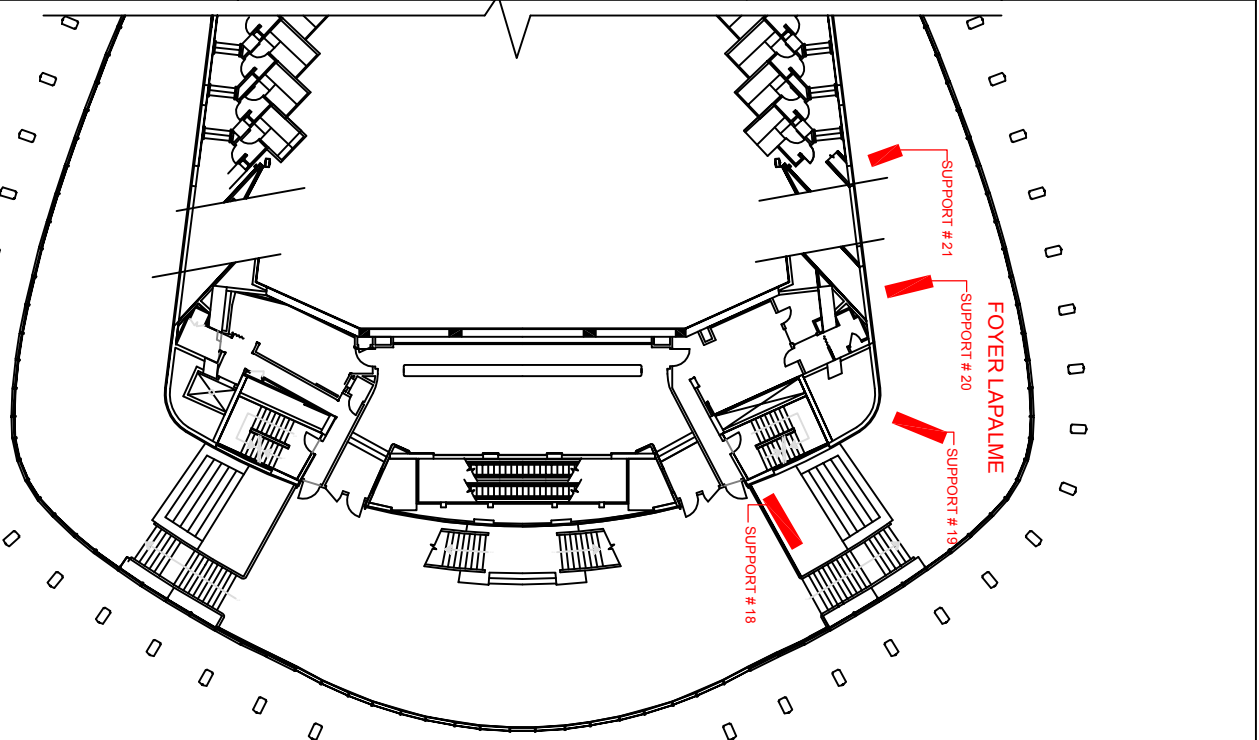

PHOTOS D'UN SUPPORT AU PLAFOND

COUPE TYPIQUE AGRANDIE

SUPPORT # 21

SUPPORT # 20

SUPPORT # 19

SUPPORT # 18

# FOYER LAPALME

ECLAIRAGE TEMPORAIRE DANS LES FOYERS DE LA SALLE WILFRID-PELLETIER EN REMPLACEMENT DES LUSTRES AOUT 2017

SOCIÉTÉ DE LA PLACE DES ARTS - AOUT 2017

LOCALISATION DES SUPPORTS AU PLAFOND DU FOYER LAPALME