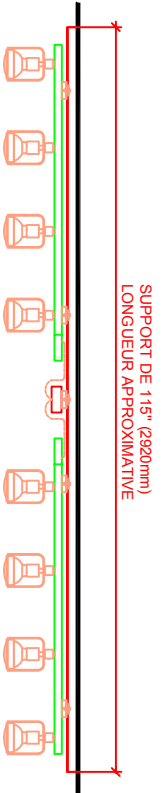

PHOTOS D'UN SUPPORT AU PLAFOND

COUPE TYPIQUE AGRANDIE

SUPPORT # 9

SUPPORT # 10

SUPPORT # 11

SUPPORT # 12

FOYER BEAUCHEMIN

ECLAIRAGE TEMPORAIRE DANS LES FOYERS DE LA SALLE WILFRID-PELLETIER EN REMPLACEMENT DES LUSTRES AOUT 2017

SOCIÉTÉ DE LA PLACE DES ARTS - AOUT 2017

LOCALISATION DES SUPPORTS AU PLAFOND DU FOYER BEAUCHEMIN