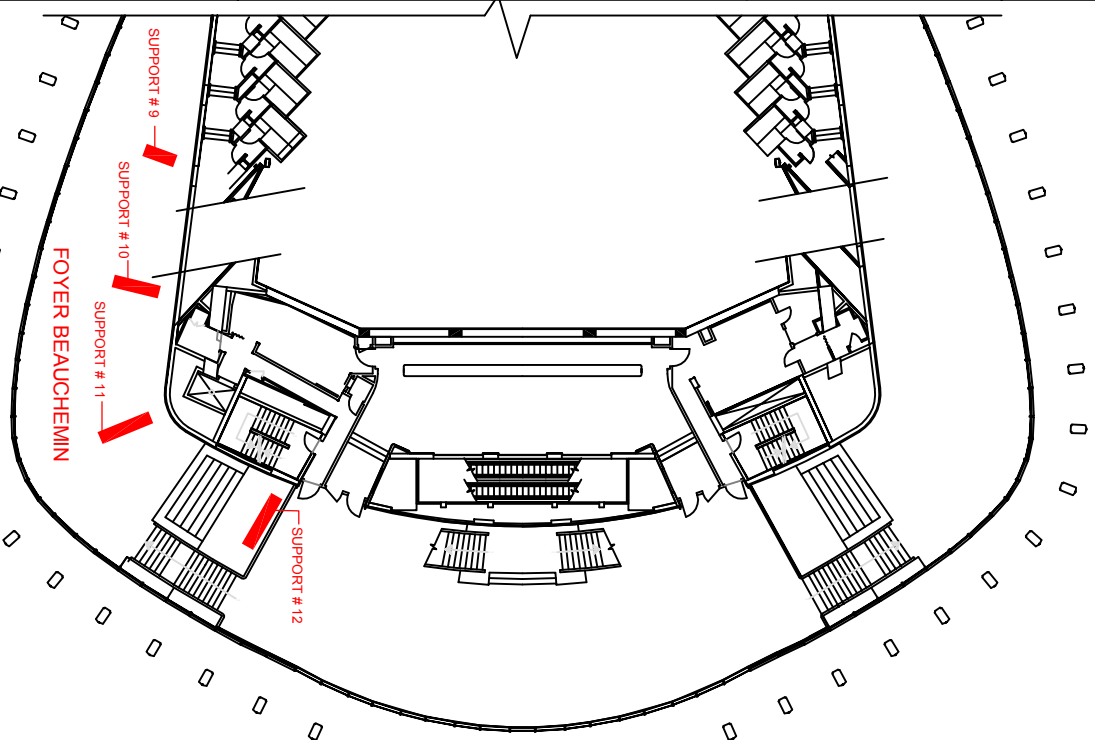

PHOTOS D'UN SUPPORT AU PLAFOND

COUPE TYPIQUE AGRANDIE

SUPPORT # 9

SUPPORT # 10

SUPPORT # 11

SUPPORT # 12

FOYER BEAUCHEMIN

ECLAIRAGE TEMPORAIRE DANS LES FOYERS DE LA SALLE WILFRID-PELLETIER EN REMPLACEMENT DES LUSTRES AOUT 2017

SOCIÉTÉ DE LA PLACE DES ARTS - AOUT 2017

LOCALISATION DES SUPPORTS AU PLAFOND DU FOYER BEAUCHEMIN